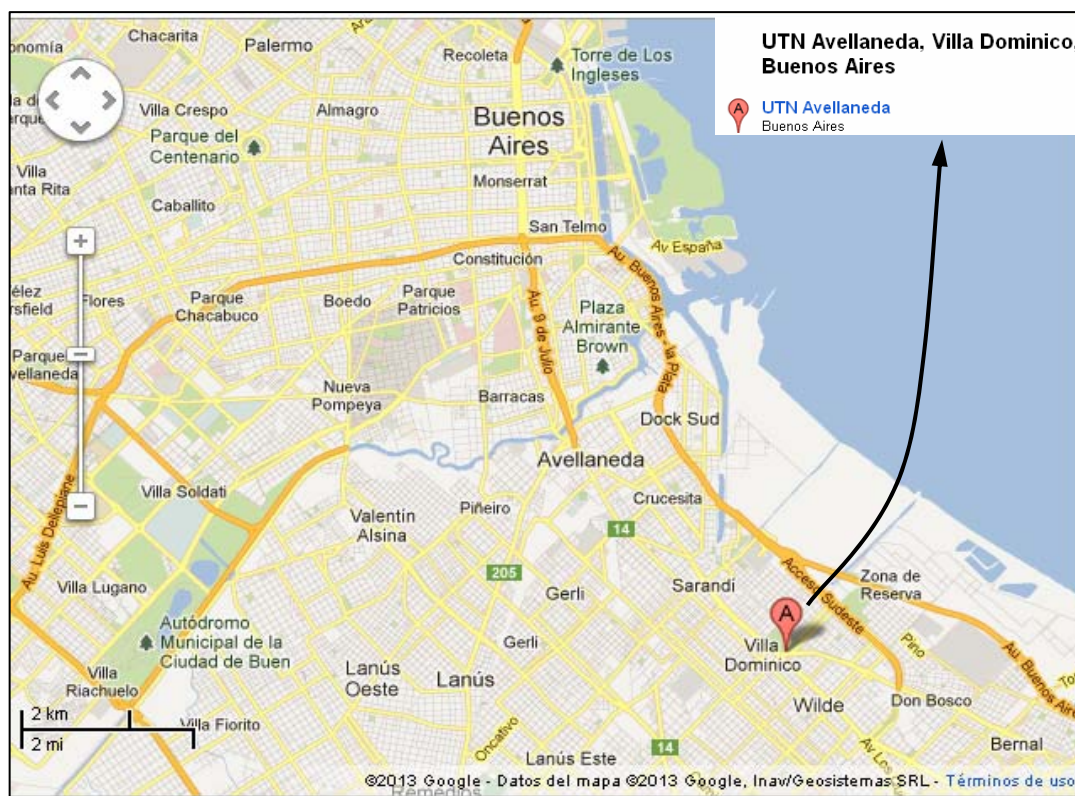

La sede Villa Domingo de la UTN FRA se encuentra en la intersección de la Av. Mitre (altura 5000) y la calle Ramón Franco. A continuación se adjunta un mapa de cómo llegar desde la Ciudad Autónoma de Buenos Aires.

Para obtener información más detallada de los nombres de las avenidas y calles de acceso, consultar la siguiente página de Google Maps:

<https://maps.google.com.ar/maps?q=UTN+Avellaneda,+Villa+Dominico,+Buenos+Aires&hl=es&ll=-34.694838,-58.325901&spn=0.037684,0.055189&sl=-34.694838,-58.325901&sspn=0.037684,0.055189&hq=UTN+Avellaneda,+Villa+Dominico,+Buenos+Aires&t=m&z=14>